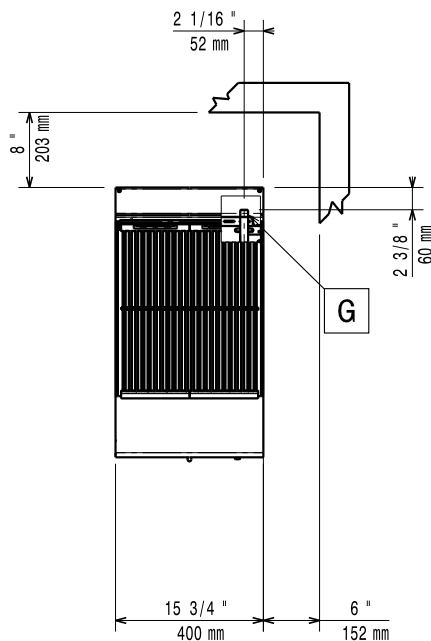

Gornja/e

Plin

Snaga plina:	371042 (E7GRGDGC0P)	7 kW
Standardna priprema za plin:		Prirodni plin G20 (20mbar)
Opcija vrste plina:		
Ulaz plina:		1/2"

Ključne informacije:

Neto težina:	32 kg
Transportna težina:	50 kg
Transportna visina:	580 mm
Transportna širina:	460 mm
Transportna dubina:	820 mm
Transportni volumen:	0.22 m³

Ukoliko se uređaj instalira iznad ili pored osjetljivog na temperaturu namještaja ili slično, sigurnosni prorez od 150mm treba biti poštovan ili instalirana termička zaštita.

Grupa certifikata: N7EGG